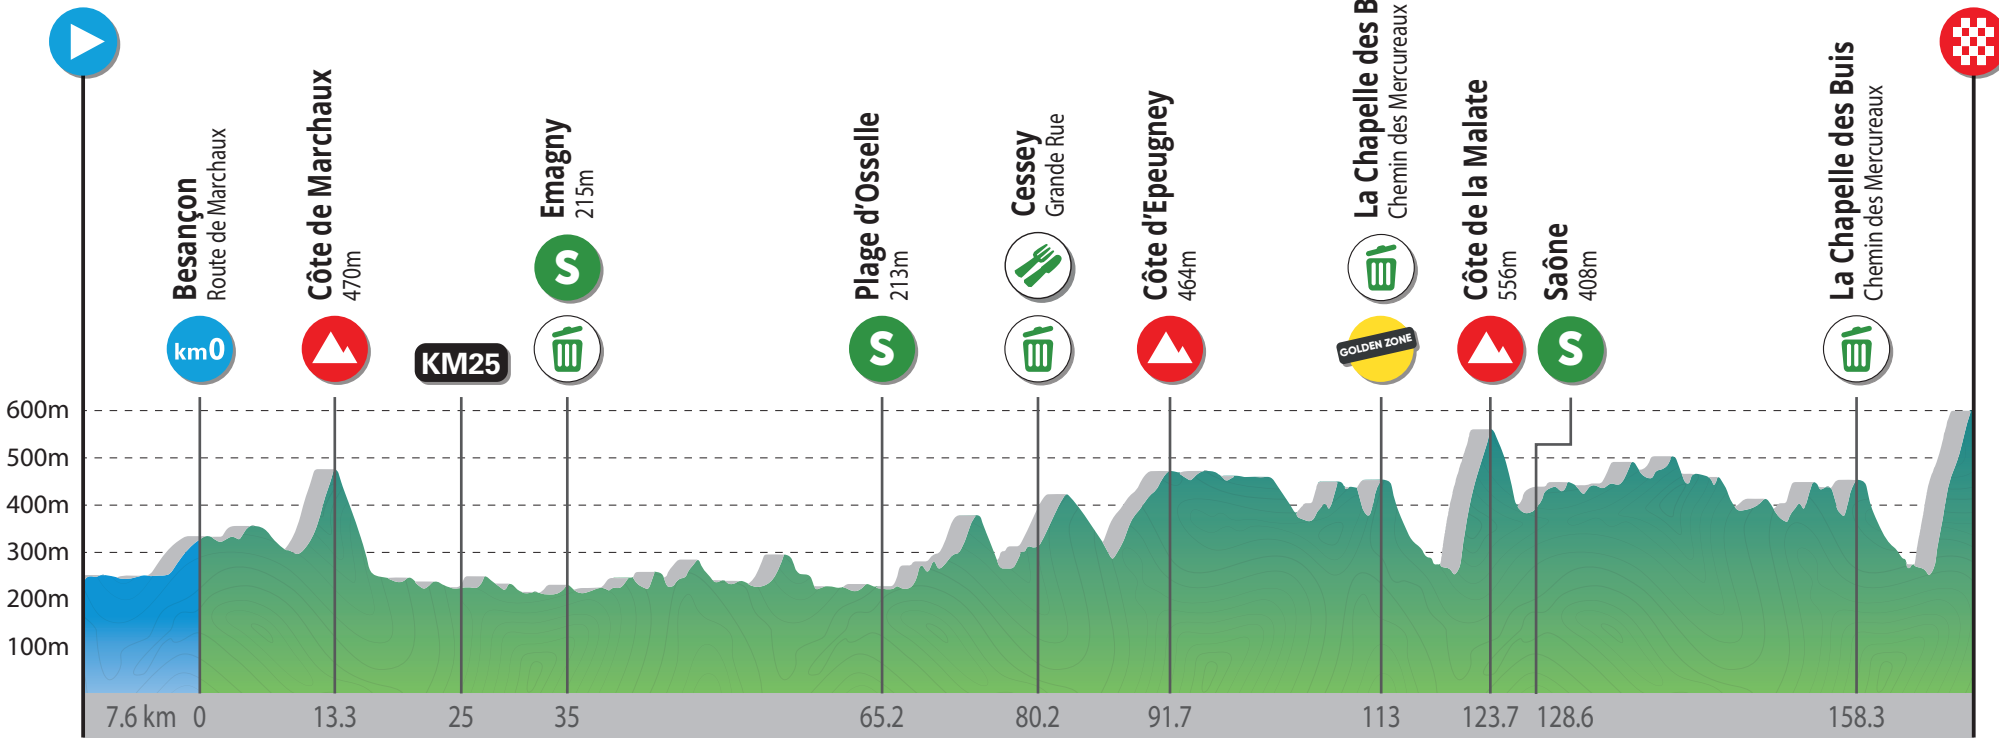

classie
GRAND BESANÇON
 ❑ DOUBS ❑

BESANÇON

MONTFAUCON

DOUBS

169.6 km